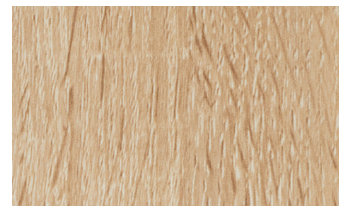

Erkalinea SQUARE
spiegel rechthoekig

Zehnder Aura E
electrische
radiator wit

Wastafelmeubel

Erkalinea Gino wonderkast 80 cm.

Meubelkleuren

Wit gelakt

Eiken

Zilver eiken